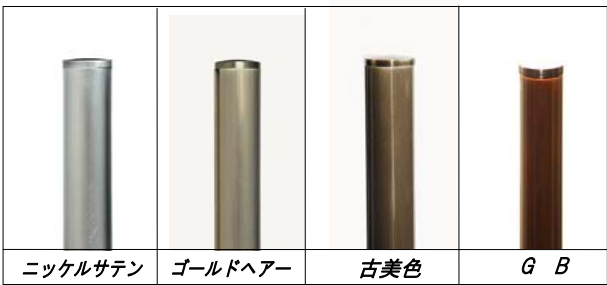

カラータイプのニューアイテム

新登場

カラーサンプル

塗装

メッキ

- カラー仕上げは全て受注品です。(納期 1 週間)
- SC32、38、50、40K 全ての SC ポールに対応可能です
- その他のカラーも有ります。担当者までご相談下さい。